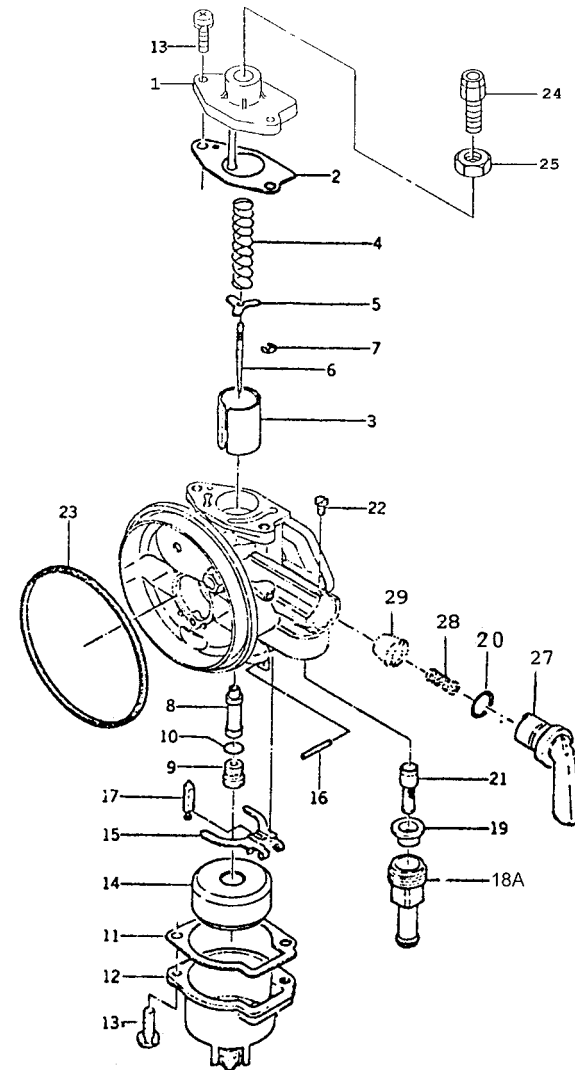

ENGINE

REF NO	PART NO	DESCRIPTION	QTY	NOTES
27A-1	TA51027-01	BRACKET-IGNITER	1	
27A-2	TA51027-02	WIRE-LEAD	1	
28	KT12025	KEY	1	
29	214B0508A	SCREW 5X8	2	
30	214B0530	SCREW 5X30	1	
31	314B1000	NUT 10MM	1	
32	SW010	WASHER-SPRING 10MM	1	
33	TA51033	GROMMET	1	
34	TA51034	GROMMET	1	
35	B7S	SPARK PLUG-NGK	1	
36/37	KT12048	PLUG CAP ASSY	1	
40	TA51040	AIR CLEANER ASSY	1	
41	TA51041	GASKET-AIR CLEANER	1	
42	TA51042	BOLT-SPECIAL	1	
43	TA51043	HOLDER-AIR CLEANER	1	
44	TA51044	O-RING	1	
45	TA51045	MUFFLER	1	
46	TA51046	GASKET-MUFFLER	1	
47	TE56015	BOLT	2	
48	410B0600	WASHER 6MM	2	
49	242B0614	SCREW 6X14	1	
50	TA51050	COVER-CYLINDER	1	
51	TA51051	WASHER-SPECIAL 6MM	1	
52	TA51052	BOLT 6X12	2	
53	TA51053	SCREW 6X15	1	
54	TA51054	CARBURETOR ASSY	1	
55	233B0645	SCREW 6X45	2	

KTBL55TI

TA051M-EF70

CARBURETOR

REF NO	PART NO	DESCRIPTION	QTY	NOTES
	TA51054	CARBURETOR ASSY	1	
01	TA51054-01	CAP-BODY	1	
02	TA51054-02	GASKET	1	
03	TA51054-03	VALVE-THROTTLE	1	
04	TA51054-04	SPRING-THROTTLE	1	
05	TA51054-05	RETAINER-SPRING	1	
06	TA51054-06	NEEDLE-JET	1	
07	TA51054-07	E-RING	1	
08	TA51054-08	JET-NEEDLE	1	
09	TA51054-09	JET-MAIN #90	1	
10	KT28062-12A	O-RING	1	
11	KT30413	GASKET-FLOAT CHAMBER	1	
12	TA51054-12	CHAMBER-FLOAT	1	
13	232B0412	SCREW 4X12	4	
14	TA51054-14	FLOAT	1	
15	TA51054-15	HINGE-FLOAT	1	
16	KT12C26	PIN-FLOAT	1	
17	TA51054-17	VALVE-NEEDLE	1	
18	TA51054-18	JOINT (SCREW-IN)	1	
18A	TA51054-18A	JOINT (PRESS-IN)	1	
19	TA51054-19	GASKET	1	
20	TA51054-20	O-RING	1	
21	TA51054-21	STRAINER	1	
22	TA51054-22	SCREW	1	
23	TA51054-23	O-RING	1	
24	TA51054-24	ADJUSTER-CABLE	1	
25	TA51054-25	NUT-CABLE ADJUSTER	1	
27	TA51054-27	LEVER-FUEL VALVE	1	
28	TA51054-28	SPRING	1	
29	TA51054-29	VALVE-FUEL	1	
30	TA51054-30	NUT-RING	1	
CRK	TA51054-26	CARBURETOR KIT	1	